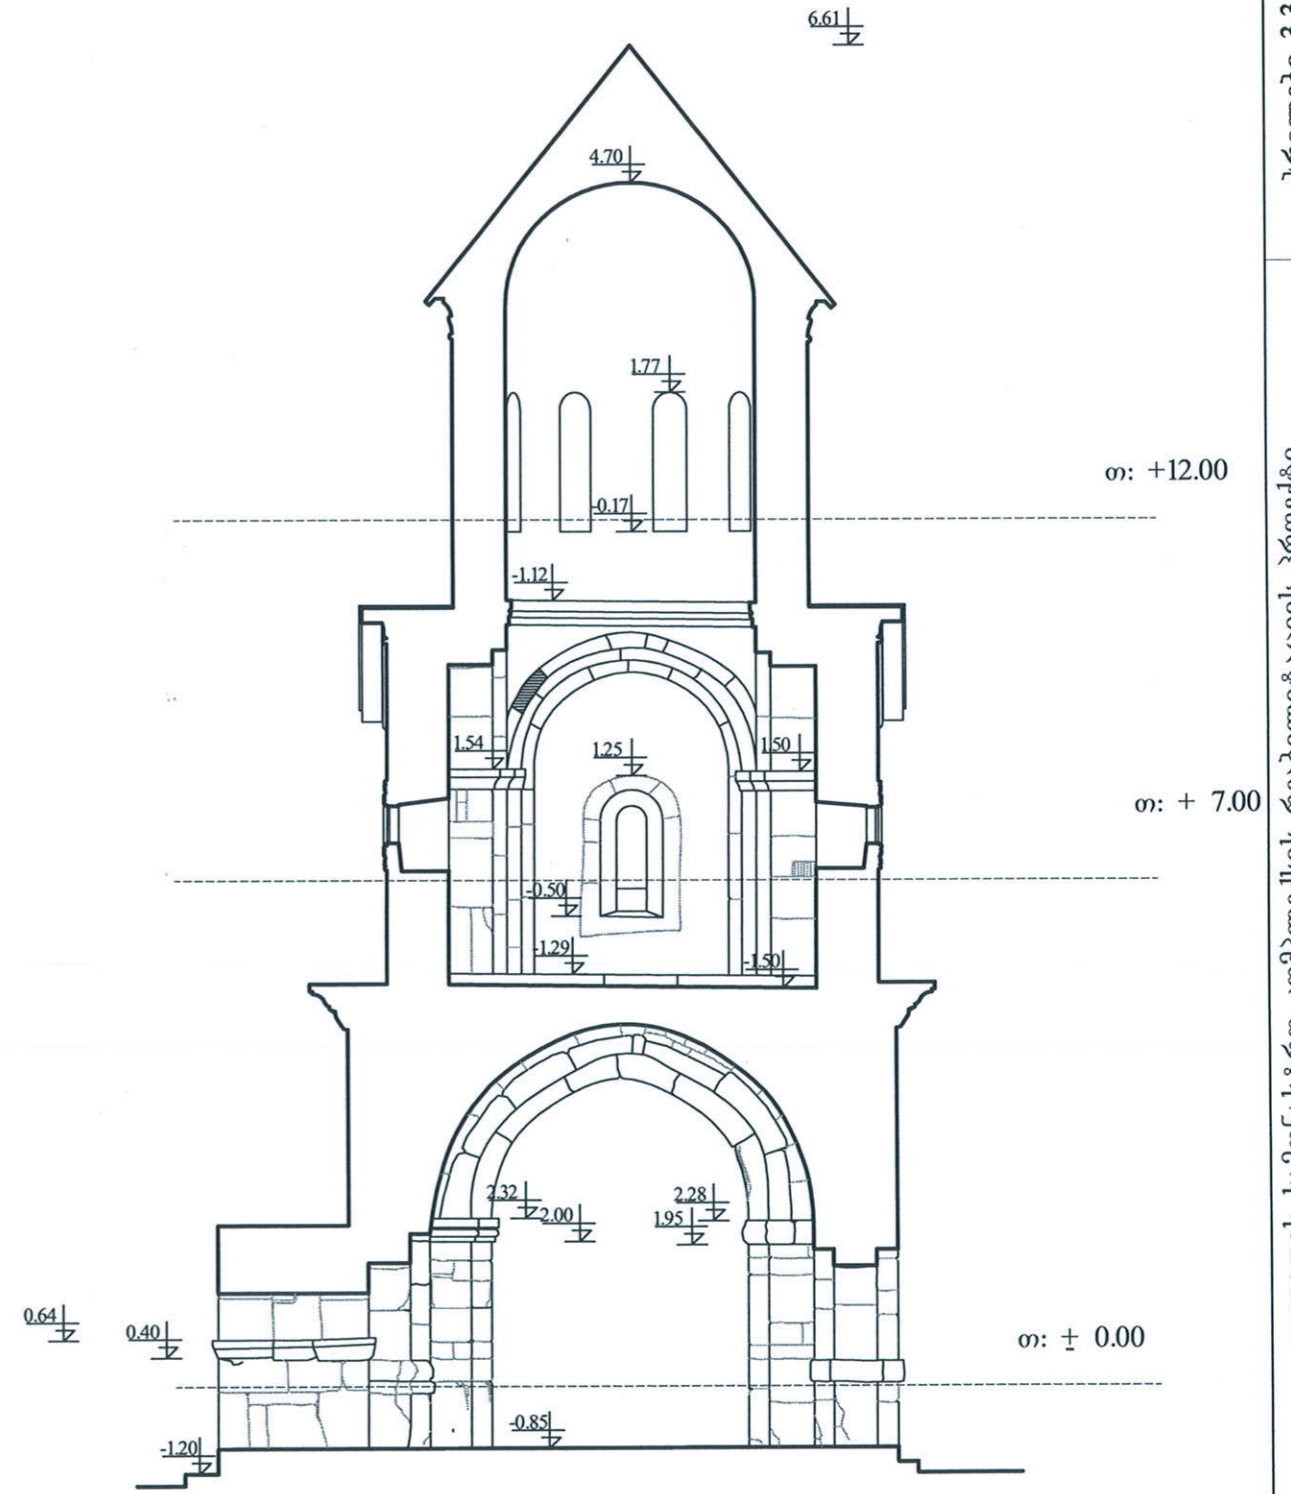

მ. 1:100

ჭრილი 2-2

ჭრილი 1-1

C4

ჭრილები 1-1 და 2-2

მ. 1:100

გელათის სამონასტრო კომპლექსის რეაბილიტაციის პროექტი

სამრეკლო

კავშირი "საქართველოს მემკვიდრეობა"

6

გელათი. წმ. ნიკოლოზის სახელობის ეკლესია

მ. 1:100

ჭრილი 4-4

ჭრილი 3-3

მ. 1:100

C5