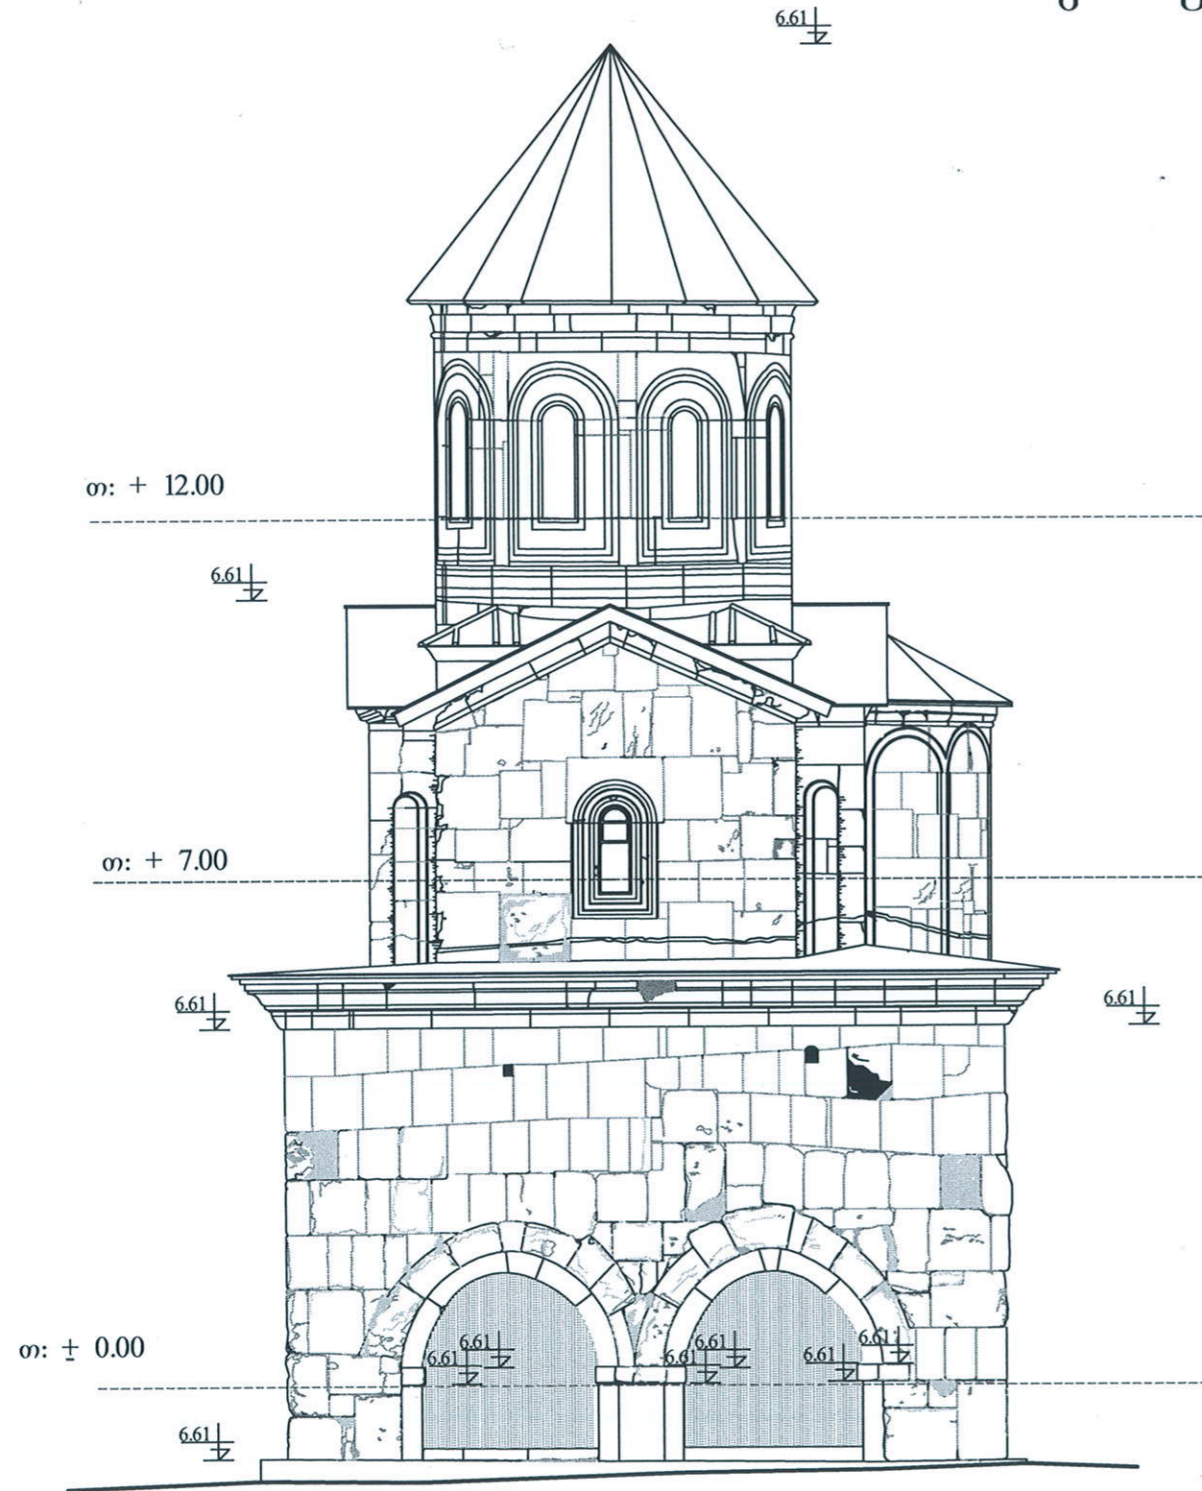

გელათი. წმ. ნიკოლოზის სახელობის ეკლესია

მ. 1:100

სამხრეთი ფასადი