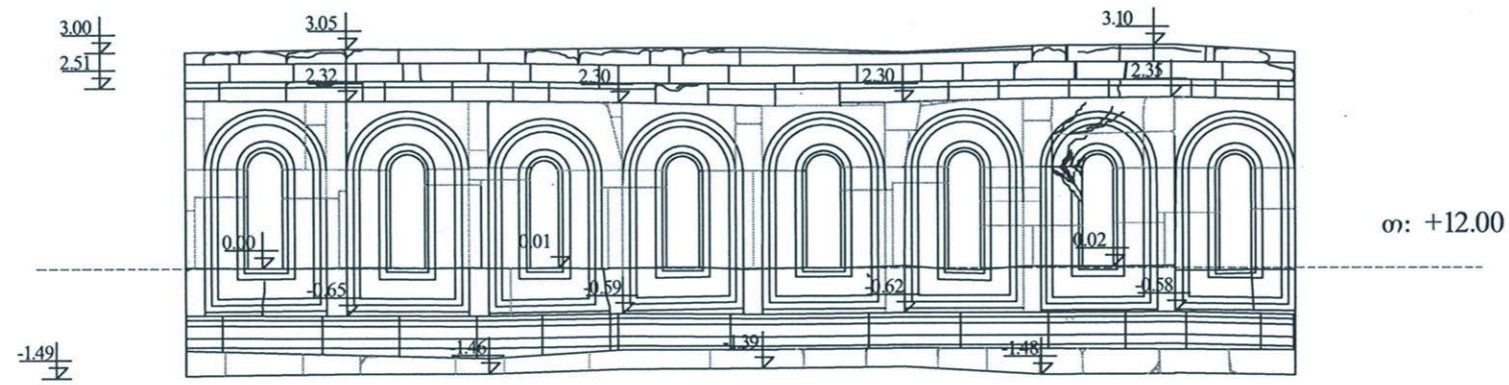

ჭრილები 3-3 და 4-4

მ. 1:100

გელათის სამონასტრო კომპლექსის რეაბილიტაციის პროექტი

სამრეკლო

კავშირი "საქართველოს მემკვიდრეობა"

გელათი. წმ. ნიკოლოზის სახელობის ეკლესია

მ. 1:100

გუმბათის განშლა