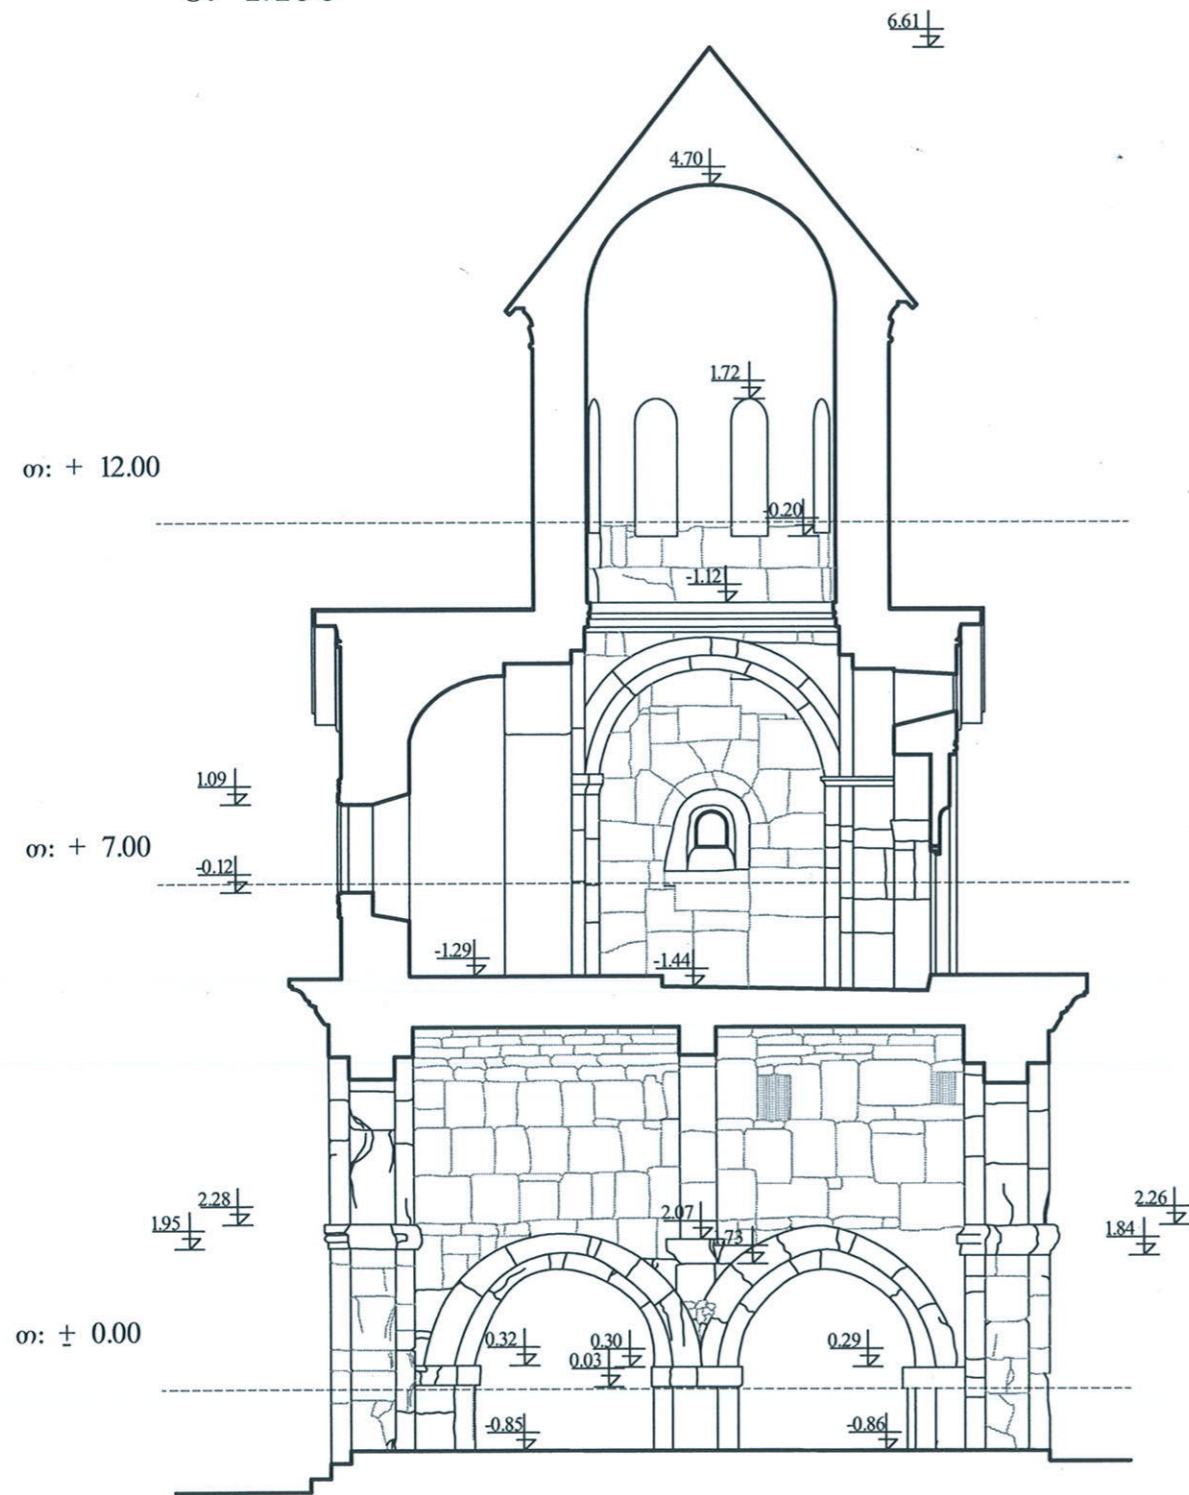

მ. 1:100

ჭრილი 2-2

ჭრილი 1-1

C4

ჭრილები 1-1 და 2-2

მ. 1:100

გელათის სამონასტრო კომპლექსის რეაბილიტაციის პროექტი

სამრეკლო