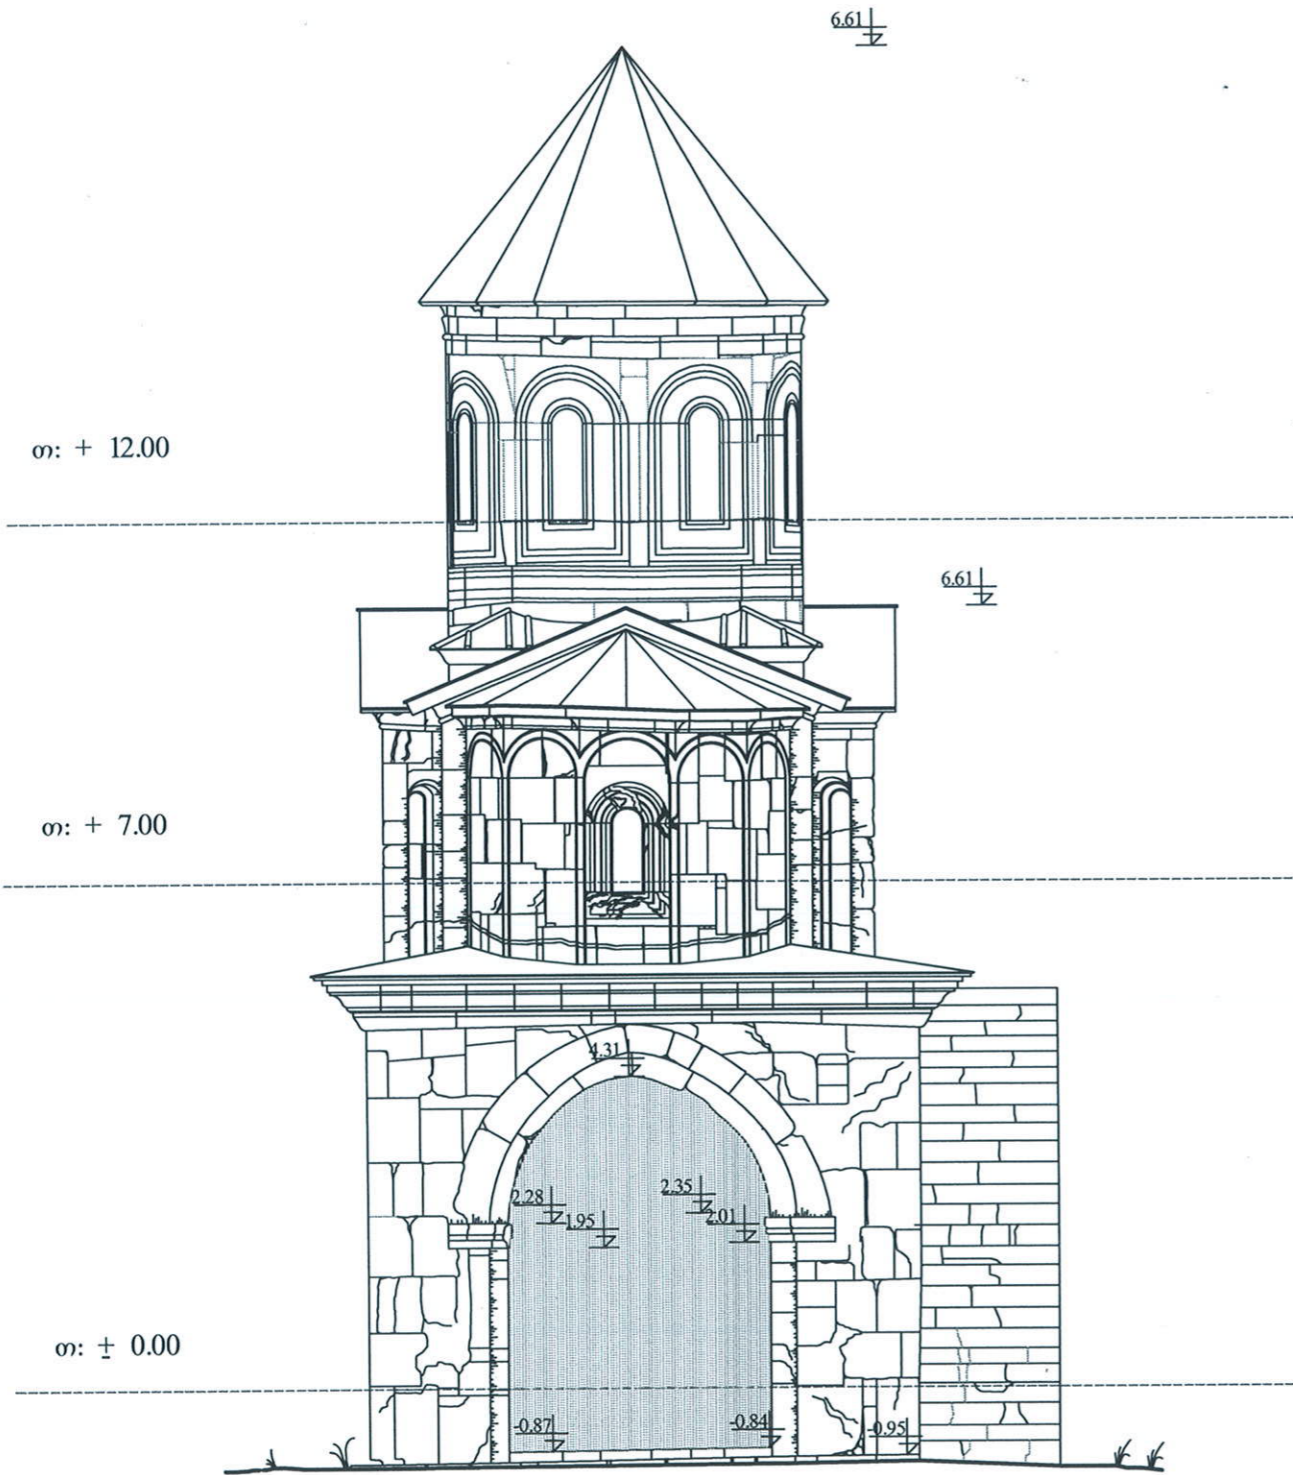

გელათი. წმ. ნიკოლოზის სახელობის ეკლესია

მ. 1:100

აღმოსავლეთი ფასადი

დასავლეთი ფასადი

C2

აღმ. და დას. ფასადები

მ. 1:100

გელათის სამონასტრო კომპლექსის რეკონსტრუქციის პროექტი

სამშენველო

კავშირი "საქართველოს მემკვიდრეობა"