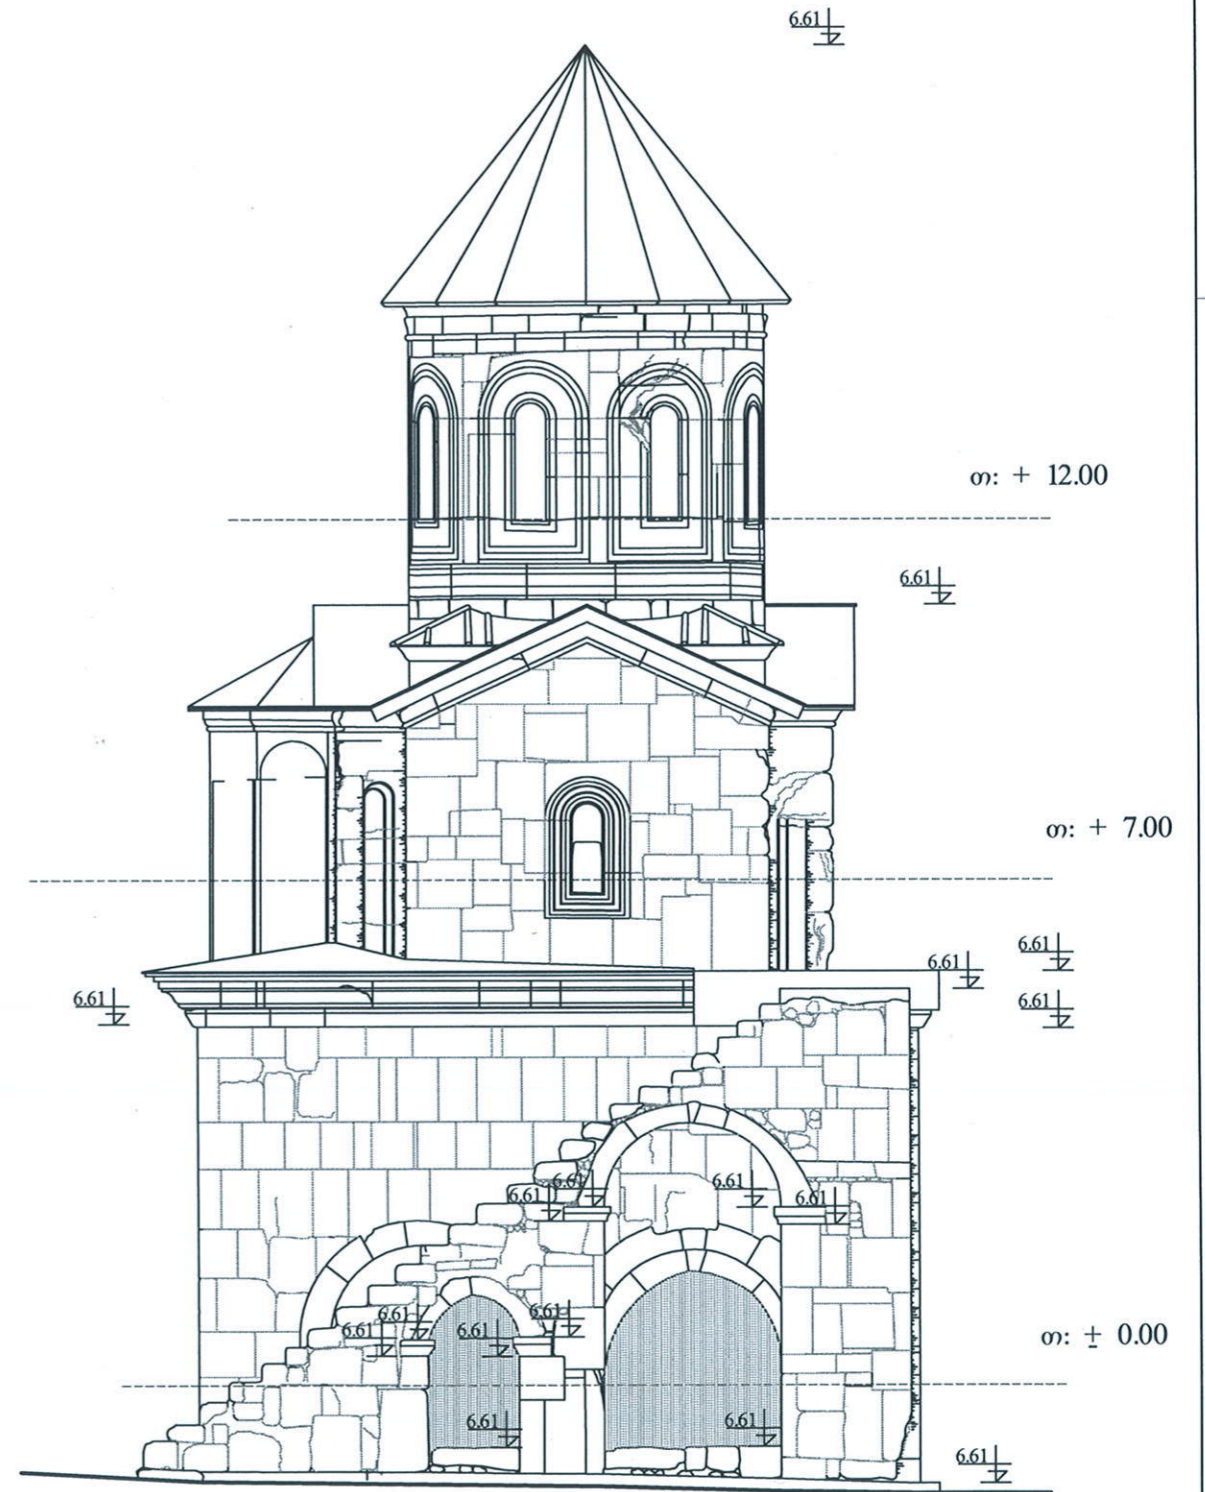

ჩრდილოეთი ფასადი