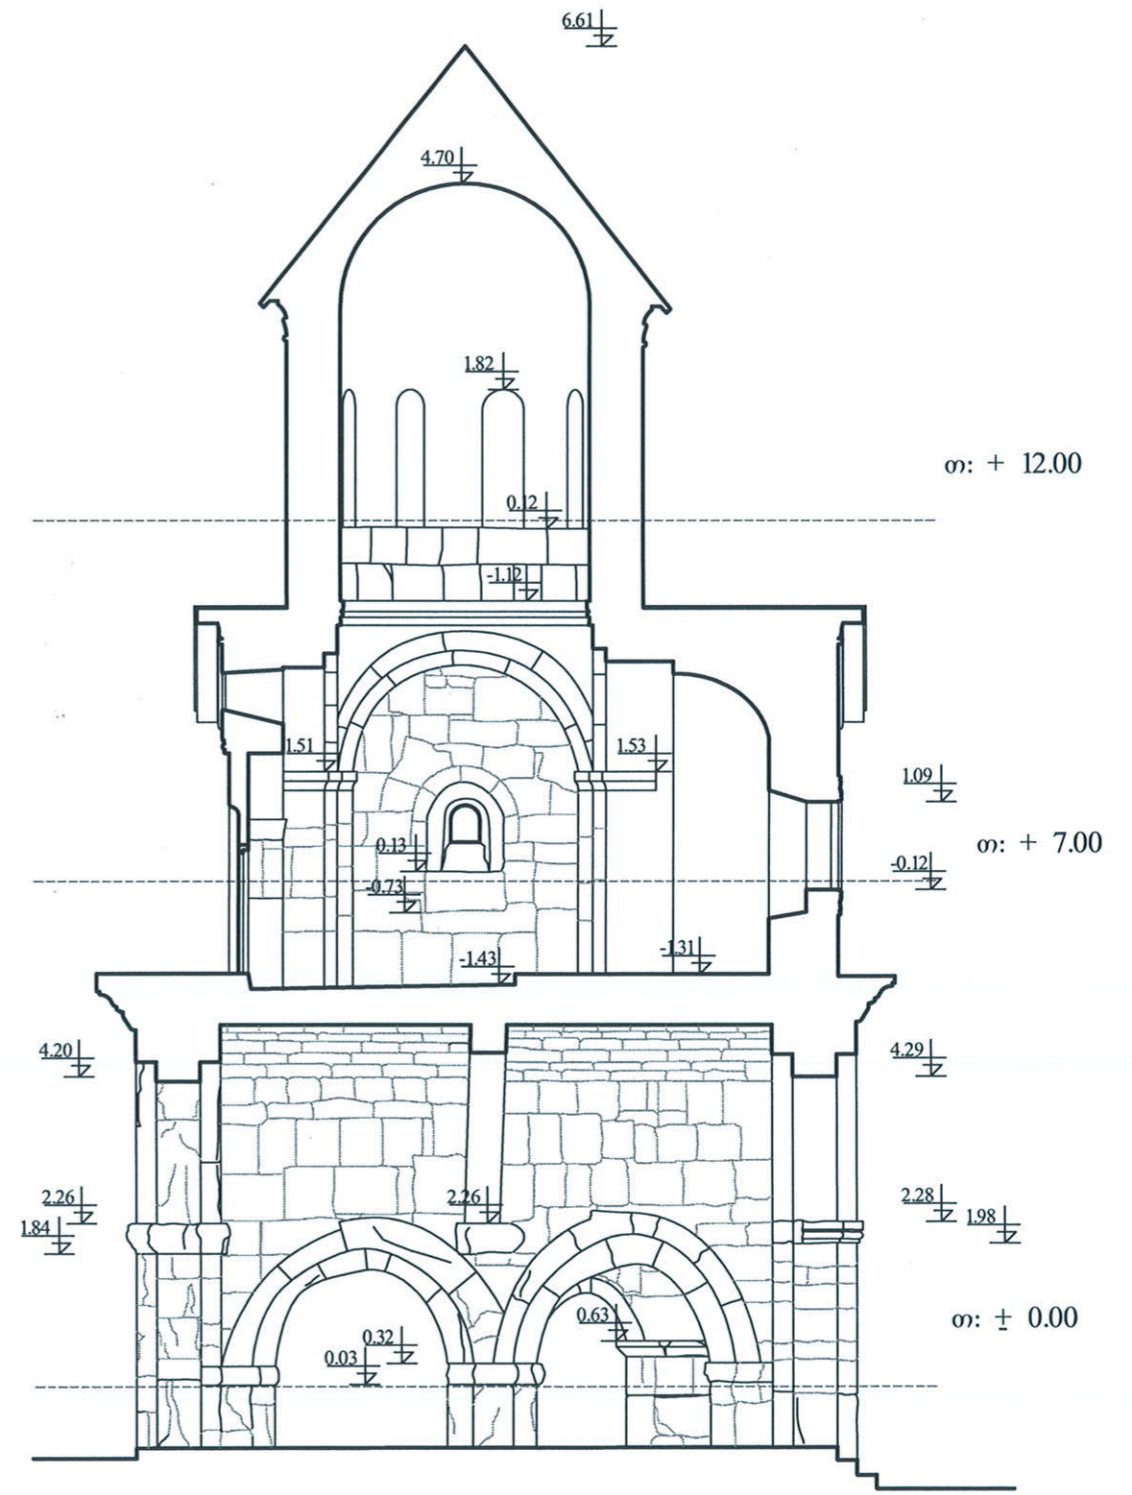

მ. 1:100

ჭრილი 2-2

ჭრილი 1-1

C4

ჭრილები 1-1 და 2-2

მ. 1:100

გელათის სამონასტრო კომპლექსის რეაბილიტაციის პროექტი

სამრეკლო