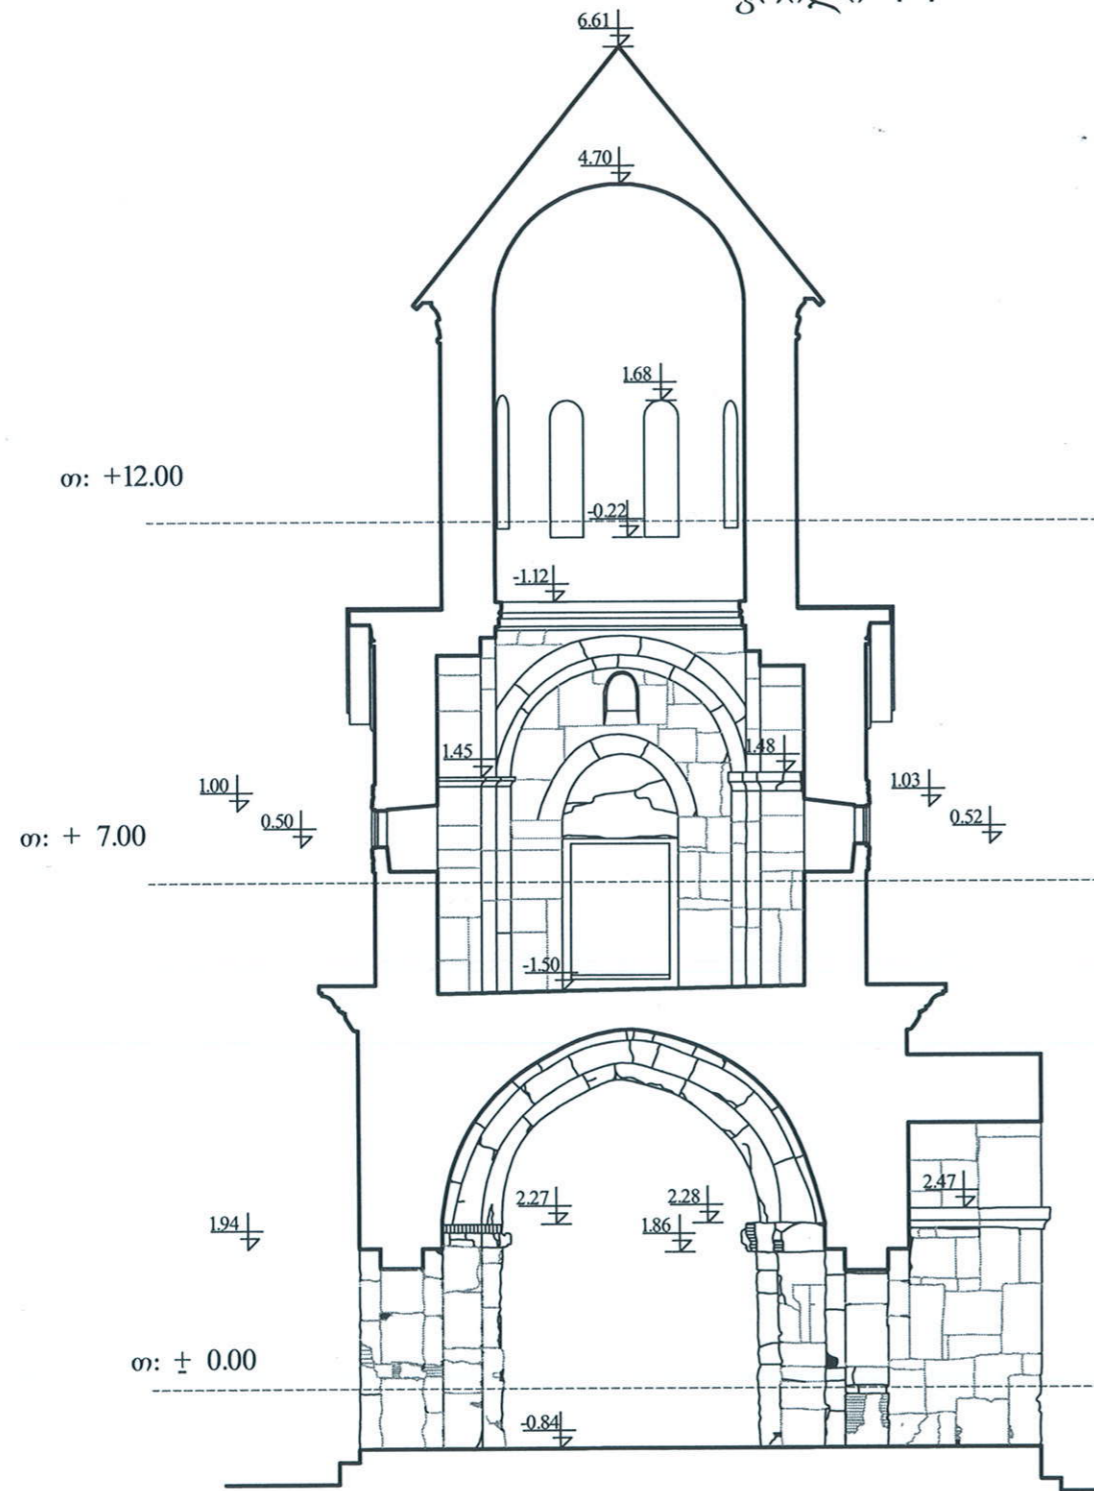

გელათი. წმ. ნიკოლოზის სახელობის ეკლესია

მ. 1:100

ჭრილი 4-4