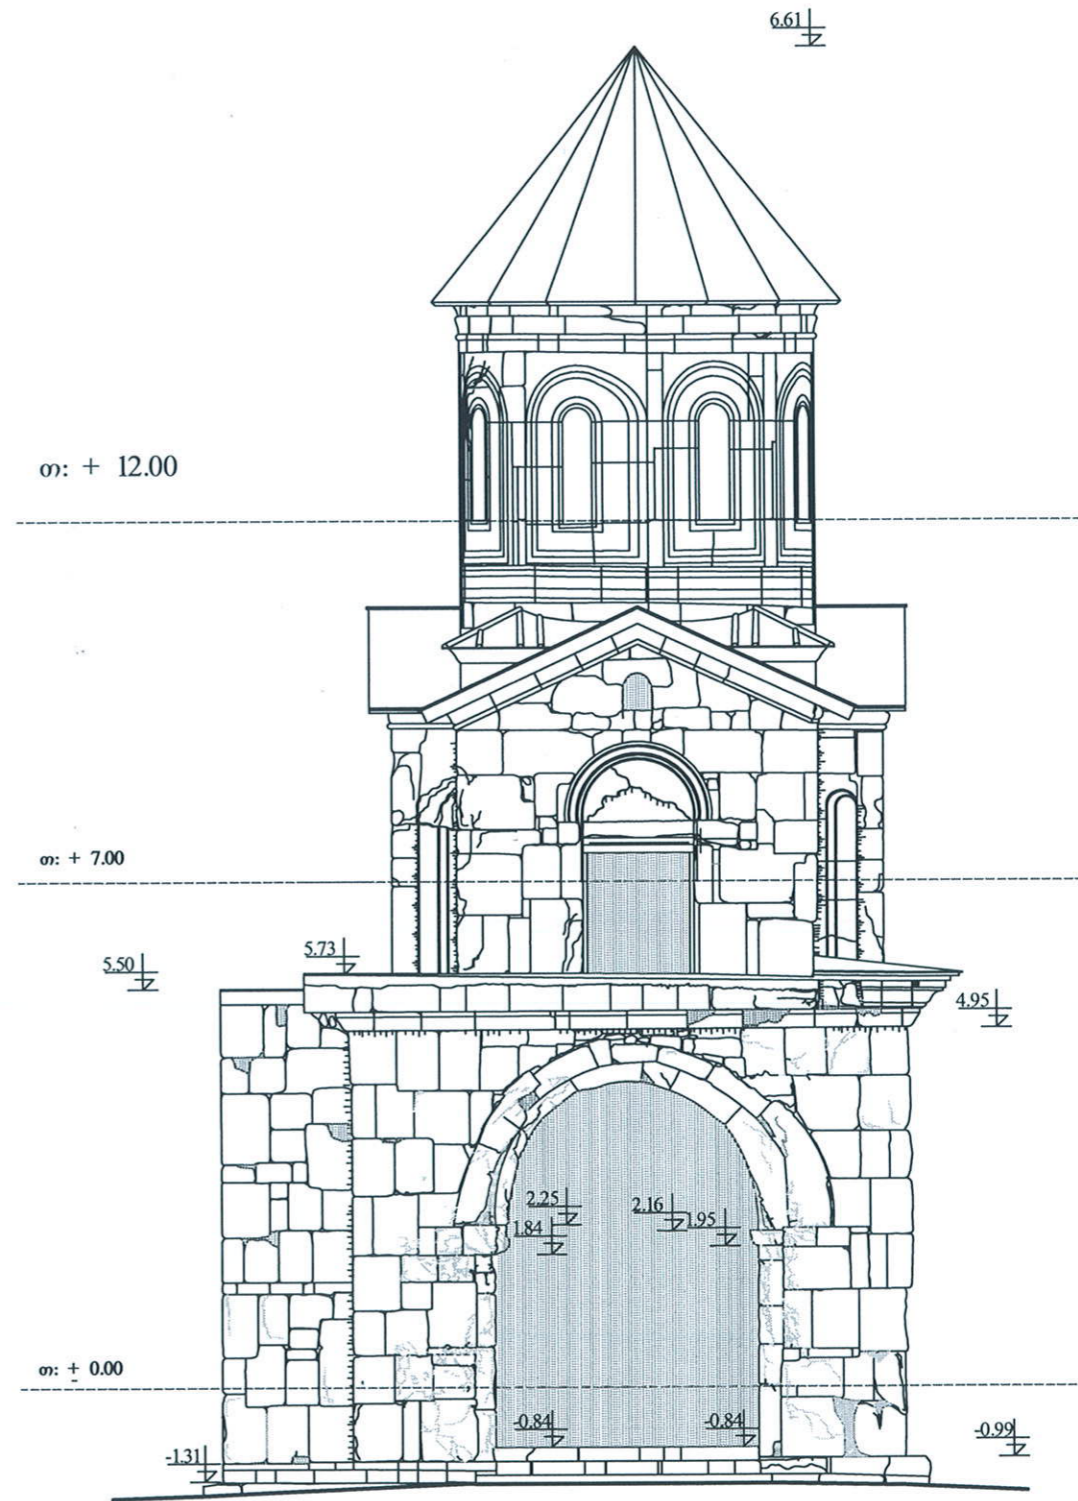

გელათი. წმ. ნიკოლოზის სახელობის ეკლესია

მ. 1:100

აღმოსავლეთი ფასადი

დასავლეთი ფასადი

C2

აღმ. და დას. ფასადები

მ. 1:100

გელათის სამონასტრო კომპლექსის რეკონსტრუქციის პროექტი

სამშენველო

კავშირი "საქართველოს მემკვიდრეობა"